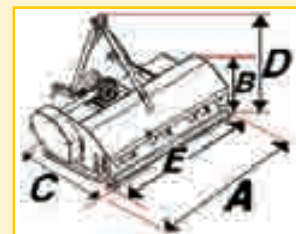

1150 | 1350 | 1600 | 1900 | 2250 | 2500

Marciniak KG

Landmaschinen • Gartengeräte • Ersatzteile
Stahlstr. / am Bahnhof
D-30916 Isernhagen HB
Tel.: 05 11 - 730 630
Fax.: 05 11 - 73 31 51
E-Mail: info@marciniak-landmaschinen.de
Homepage: www.marciniak.info

IMPIEGO: Adatta per erba, tralci di vite, sementi di piccola dimensione, ecc.

USE: Suitable for grass, wine shoots, etc

EMPLOI: Convenable pour herbe, sarment, etc.

ANWENDUNG: Für Gras und kleine Ranken, usw.

UTILIZACION: Idonea para césped, sarmientos, ramas de pequeñas dimensiones, etc.

MODEL	A cm	B cm	C cm	D cm	E cm	 max Ø 3 cm	 max Ø 3 cm		 Kg	 HP min - max
WLO 1150	132	46	102	73	117	32	16	2	254	20 - 25
WLO 1350	150	46	102	73	135	40	20	2	276	20 - 25
WLO 1600	176	46	102	73	161	48	24	3	306	25 - 30
WLO 1900	207	46	102	73	192	56	28	3	336	30 - 35
WLO 2250	236	46	102	73	221	64	32	4	371	35 - 40
WLO 2500	267	46	102	73	252	80	40	4	435	40 - 50

EQUIPAGGIAMENTO DI SERIE • STANDARD EQUIPMENT • DE SÉRIE • STANDARDSAUSSTATTUNG • ACESORIOS DE SERIE

PDF 540/1000 G/M
SLITTE
RULLO D'APPOGGIO
SPOSTAMENTO MANUALE
COFANO CON CERNIERE
CONTROCOLTELLO
RUOTA LIBERA NEL GRUPPO
CUSCINETTI OSCILLANTI
CON DOPPIE SFERE

PTO 540/1000 RPM
SKIDS
REAR ROLLER
MANUAL SIDE SHIFT
REAR HINGED BONNET
STATIC KNIFE
FREE WHEEL IN THE GEARBOX
SWINGING BEARING
W/DOUBLE SPHERE

PDF 540/1000 T/MIN
PATINS
ROULEAU ARRIÈRE
DÉPORT MANUEL
CAPÔT AVEC CHARNIÈRES
CONTRE-COUTEAU
ROUE LIBRE DANS LE BOITIER
ROULEMENTS OSCILLANTS
A DOUBLE BILLES

ZAPFWELLE 540/1000 U/MIN
KUFEN
WALZE
SEITENVERSETZUNG VON HAND
HECKKLAPPE MIT SCHARNIEREN
GEGENLEISTE
FREILAUF IM GETRIEBE
SCHWINGENDE LAGER
MIT DPL-KUGEL

TDF 540/1000 RPM
PATINES
RODILLO
DESPLAZAMIENTO MANUAL
TAPA CON BISAGRA
CONTROCUCHILLA
RUEDA LIBRA EN LOS ENGRANAJES
COJNETE OSCILANTE DOBLE ESFERA

WLO 1600