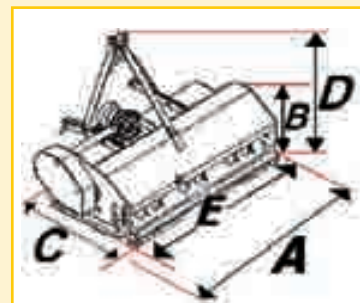

garden

105 | 130 | 150

Marciniak KG

Landmaschinen • Gartengeräte • Ersatzteile
Stahlstr. / am Bahnhof
D-30916 Isernhagen HB
Tel.: 05 11 - 730 630
Fax.: 05 11 - 73 31 51
E-Mail: info@marciniak-landmaschinen.de
Homepage: www.marciniak.info

- **IMPIEGO:** Trinciaerba leggero per minitrattori, idonea per prati, giardini, parchi ecc.
- **USE:** Flail Mower for mini-tractors. Suitable for greens, gardens, parks, etc.
- **EMPLOI:** Broyeur léger convenable pour prés, jardins, parcs, etc.
- **ANWENDUNG:** Leichte Maschine für Kleintraktoren, geeignet für Wiese, Garten, Parken, usw.
- **UTILIZACION:** Maquina idonea para cesped, jardines, parques, etc.

MODEL	A cm	B cm	C cm	D cm	E cm	 max Ø 1.5 cm		 Kg	 HP min - max
GARDEN 105	120	30	61	85	108	48	2	130	12 - 25
GARDEN 130	144	30	61	85	132	64	2	170	18 - 25
GARDEN 150	166	30	61	85	155	80	2	190	22 - 25

EQUIPAGGIAMENTO DI SERIE • STANDARD EQUIPMENT • DE SÉRIE • STANDARDSAUSSTATTUNG • ACESORIOS DE SERIE

- PDF 540 G/M
  SLITTE
  RULLO D'APPOGGIO
  RUOTA LIBERA NEL GRUPPO
- PTO 540 RPM
  SKIDS
  REAR ROLLER
  FREE WHEEL IN THE GEARBOX
- PDF 540 T/MIN
  PATINS
  ROULEAU ARRIÈRE
  ROUE LIBRE DANS LE BOITIER
- ZAPFWELLE 540 U/MIN
  KUFEN
  WALZE
  FREILAUF IM GETRIEBE
- TDF 540 RPM
  PATINES
  RODILLO
  RUEDA LIBRE EN LOS ENGRANAJES

GARDEN 150

GARDEN 105