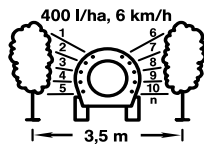

Lechler GmbH
 Agrardüsen • Agricultural Nozzles
 P.O. Box 13 23
 72544 Metzingen/Germany
 Phone ++49 (0) 71 23 9 62-0
 Fax ++49 (0) 71 23 9 62-480
 Internet: http://www.lechler.com

ID/AD	TR/ITR	I/min	I/min																	
			[bar]																	
			2,0	3,0	4,0	5,0	6,0	7,0	8,0	9,0	10,0	11,0	12,0	13,0	14,0	15,0	16,0	17,0	19,0	20,0
TR 80-005		50 M	0,16	0,20	0,23	0,25	0,28	0,30	0,32	0,34	0,36	0,38	0,39	0,41	0,42	0,44	0,45	0,47	0,49	0,51
TR 80-0067		50 M	0,22	0,27	0,31	0,35	0,38	0,41	0,44	0,47	0,49	0,52	0,54	0,56	0,58	0,60	0,62	0,64	0,68	0,70
ID 90/120-01 TR/ITR 80-01		50 M	0,32	0,39	0,45	0,51	0,55	0,60	0,64	0,68	0,72	0,75	0,78	0,82	0,85	0,88	0,91	0,93	0,99	1,01
ID/AD 90/120-015 TR/ITR 80-015		50 M	0,48	0,59	0,68	0,76	0,83	0,90	0,96	1,02	1,07	1,13	1,18	1,22	1,27	1,31	1,36	1,40	1,48	1,52
ID/AD 90/120-02 TR/ITR 80-02		50 M	0,63	0,78	0,90	1,01	1,11	1,19	1,27	1,35	1,42	1,49	1,56	1,62	1,68	1,74	1,80	1,86	1,96	2,01
ID 90/120-025		50 M	0,81	0,99	1,15	1,28	1,40	1,52	1,62	1,71	1,81	1,90	1,98	2,06	2,14	2,21	2,29	2,36	2,49	2,56
ID/AD 90/120-03 TR 80-03		50 M	0,96	1,17	1,35	1,52	1,64	1,79	1,91	2,03	2,14	2,24	2,34	2,44	2,53	2,62	2,70	2,79	2,94	3,02
ID/AD 90/120-04 TR 80-04		50 M	1,26	1,55	1,80	2,02	2,21	2,37	2,53	2,68	2,83	2,97	3,10	3,23	3,35	3,47	3,58	3,69	3,90	4,00
ID 90/120-05 TR 80-05		25 M	1,57	1,94	2,25	2,50	2,74	2,96	3,17	3,36	3,54	3,71	3,88	4,04	4,19	4,34	4,48	4,62	4,88	5,01
ID 90/120-06		25 M	1,88	2,32	2,69	3,01	3,28	3,54	3,79	4,02	4,24	4,44	4,64	4,83	5,01	5,19	5,36	5,52	5,84	5,99

$$\frac{400 \text{ (l/ha)} \times 6,0 \text{ (km/h)} \times 3,5 \text{ (m)}}{10 \text{ (n)} \times 600} = 1,4 \text{ l/min}$$

→ ...-02 (9,7 bar)

ID/TR: 8-15 bar
AD: 2-15 bar
ITR: > 15 bar